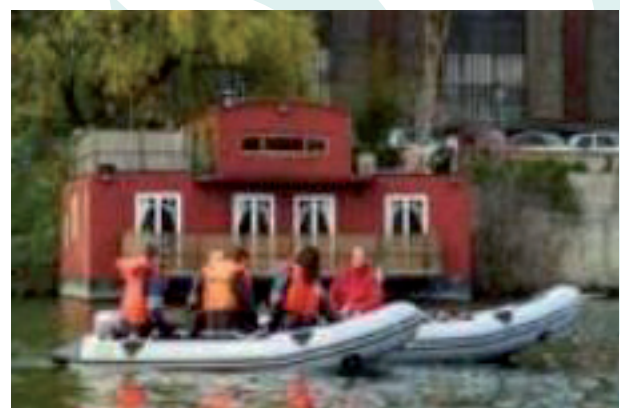

PARIS

Insolite

PARIS Insolite

Zodiac - 2 CV - Segway - Vélo électrique

TIVERIA Organisations a développé un réel "savoir faire" en Evénements d'entreprise, Communication Événementielle, Organisation, Congrès, Séminaires, Incentives et Relations publiques. Des prestations à la carte, un vrai service "clés en main" , quel qu'en soit le lieu, ou l'objet . Nous avons pour vous, les idées et les thèmes, les sites et les animations les mieux adaptés à vos attentes. Pour vous permettre de vous consacrer uniquement à vos invités. Tiveria Organisations est leader dans l'organisation de "villages d'entreprises" autour des grands événements majeurs culturels, sportifs et musicaux avec un catalogue riche et varié.

PARIS

Insolite

PARIS
Insolite

Zodiac - 2 CV - Segway - Vélo électrique

TARIFS HT A PARTIR DE

Zodiac

Chasse au trésor sur la Seine :
105 € / personne

2 CV